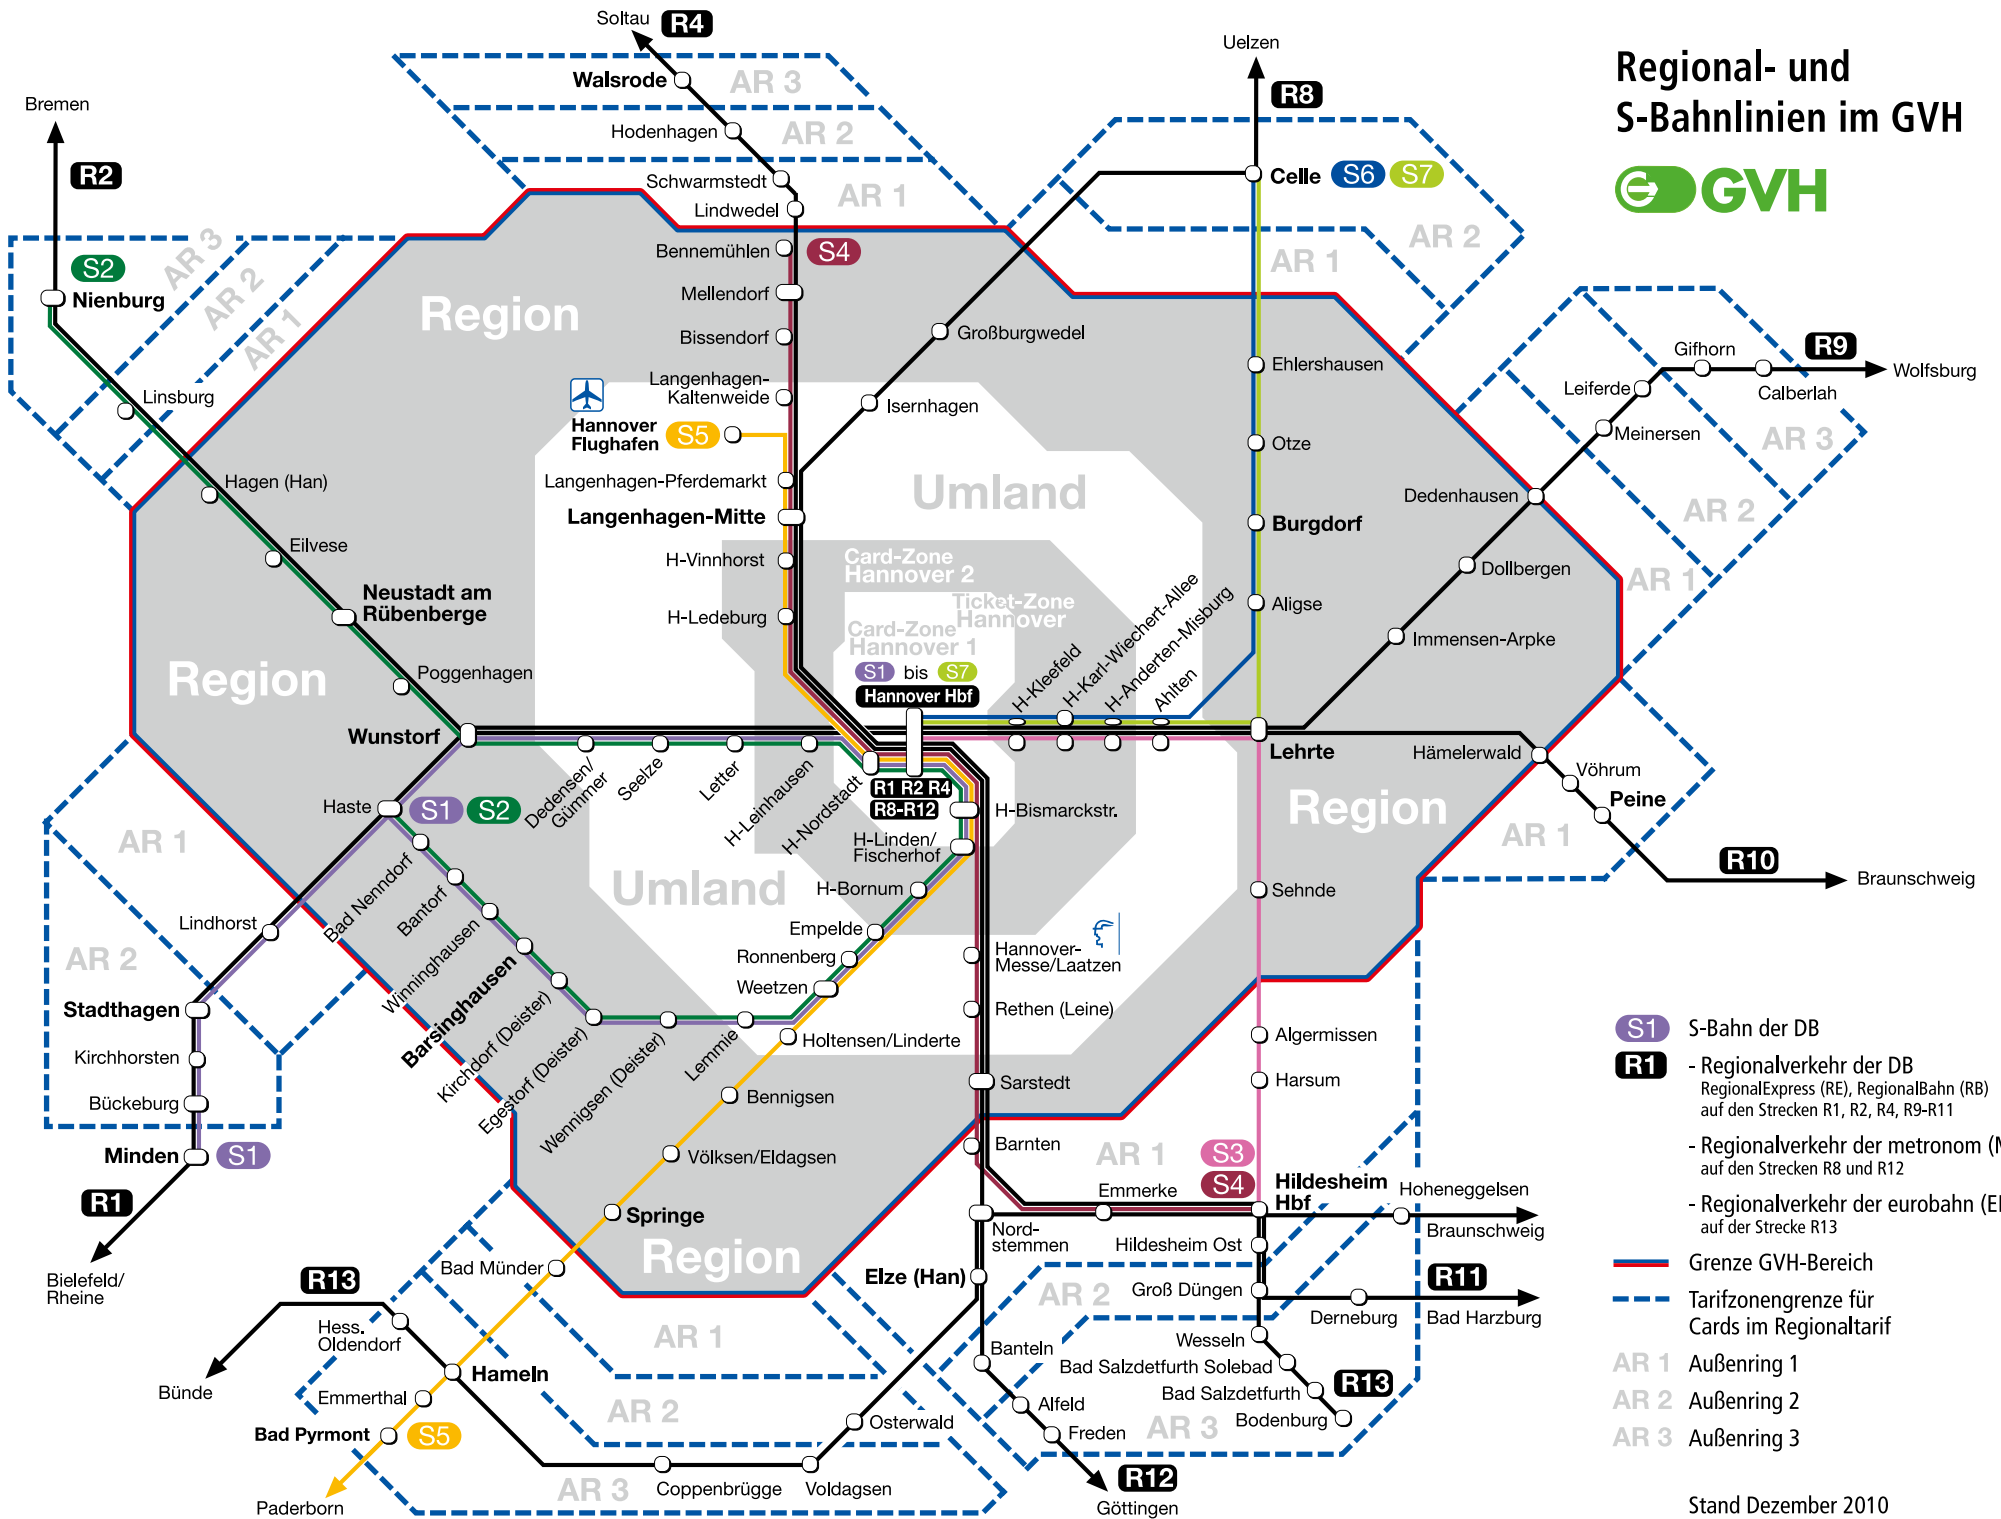

# Regional- und S-Bahnlinien im GVH

- S1** S-Bahn der DB
- R1** - Regionalverkehr der DB  
RegionalExpress (RE), RegionalBahn (RB)  
auf den Strecken R1, R2, R4, R9-R11
- Regionalverkehr der metronom (ME)  
auf den Strecken R8 und R12
- Regionalverkehr der eurobahn (ERB)  
auf der Strecke R13
- Grenze GVH-Bereich
- - -** Tarifzongrenze für Cards im Regionaltarif
- AR 1** Außenring 1
- AR 2** Außenring 2
- AR 3** Außenring 3