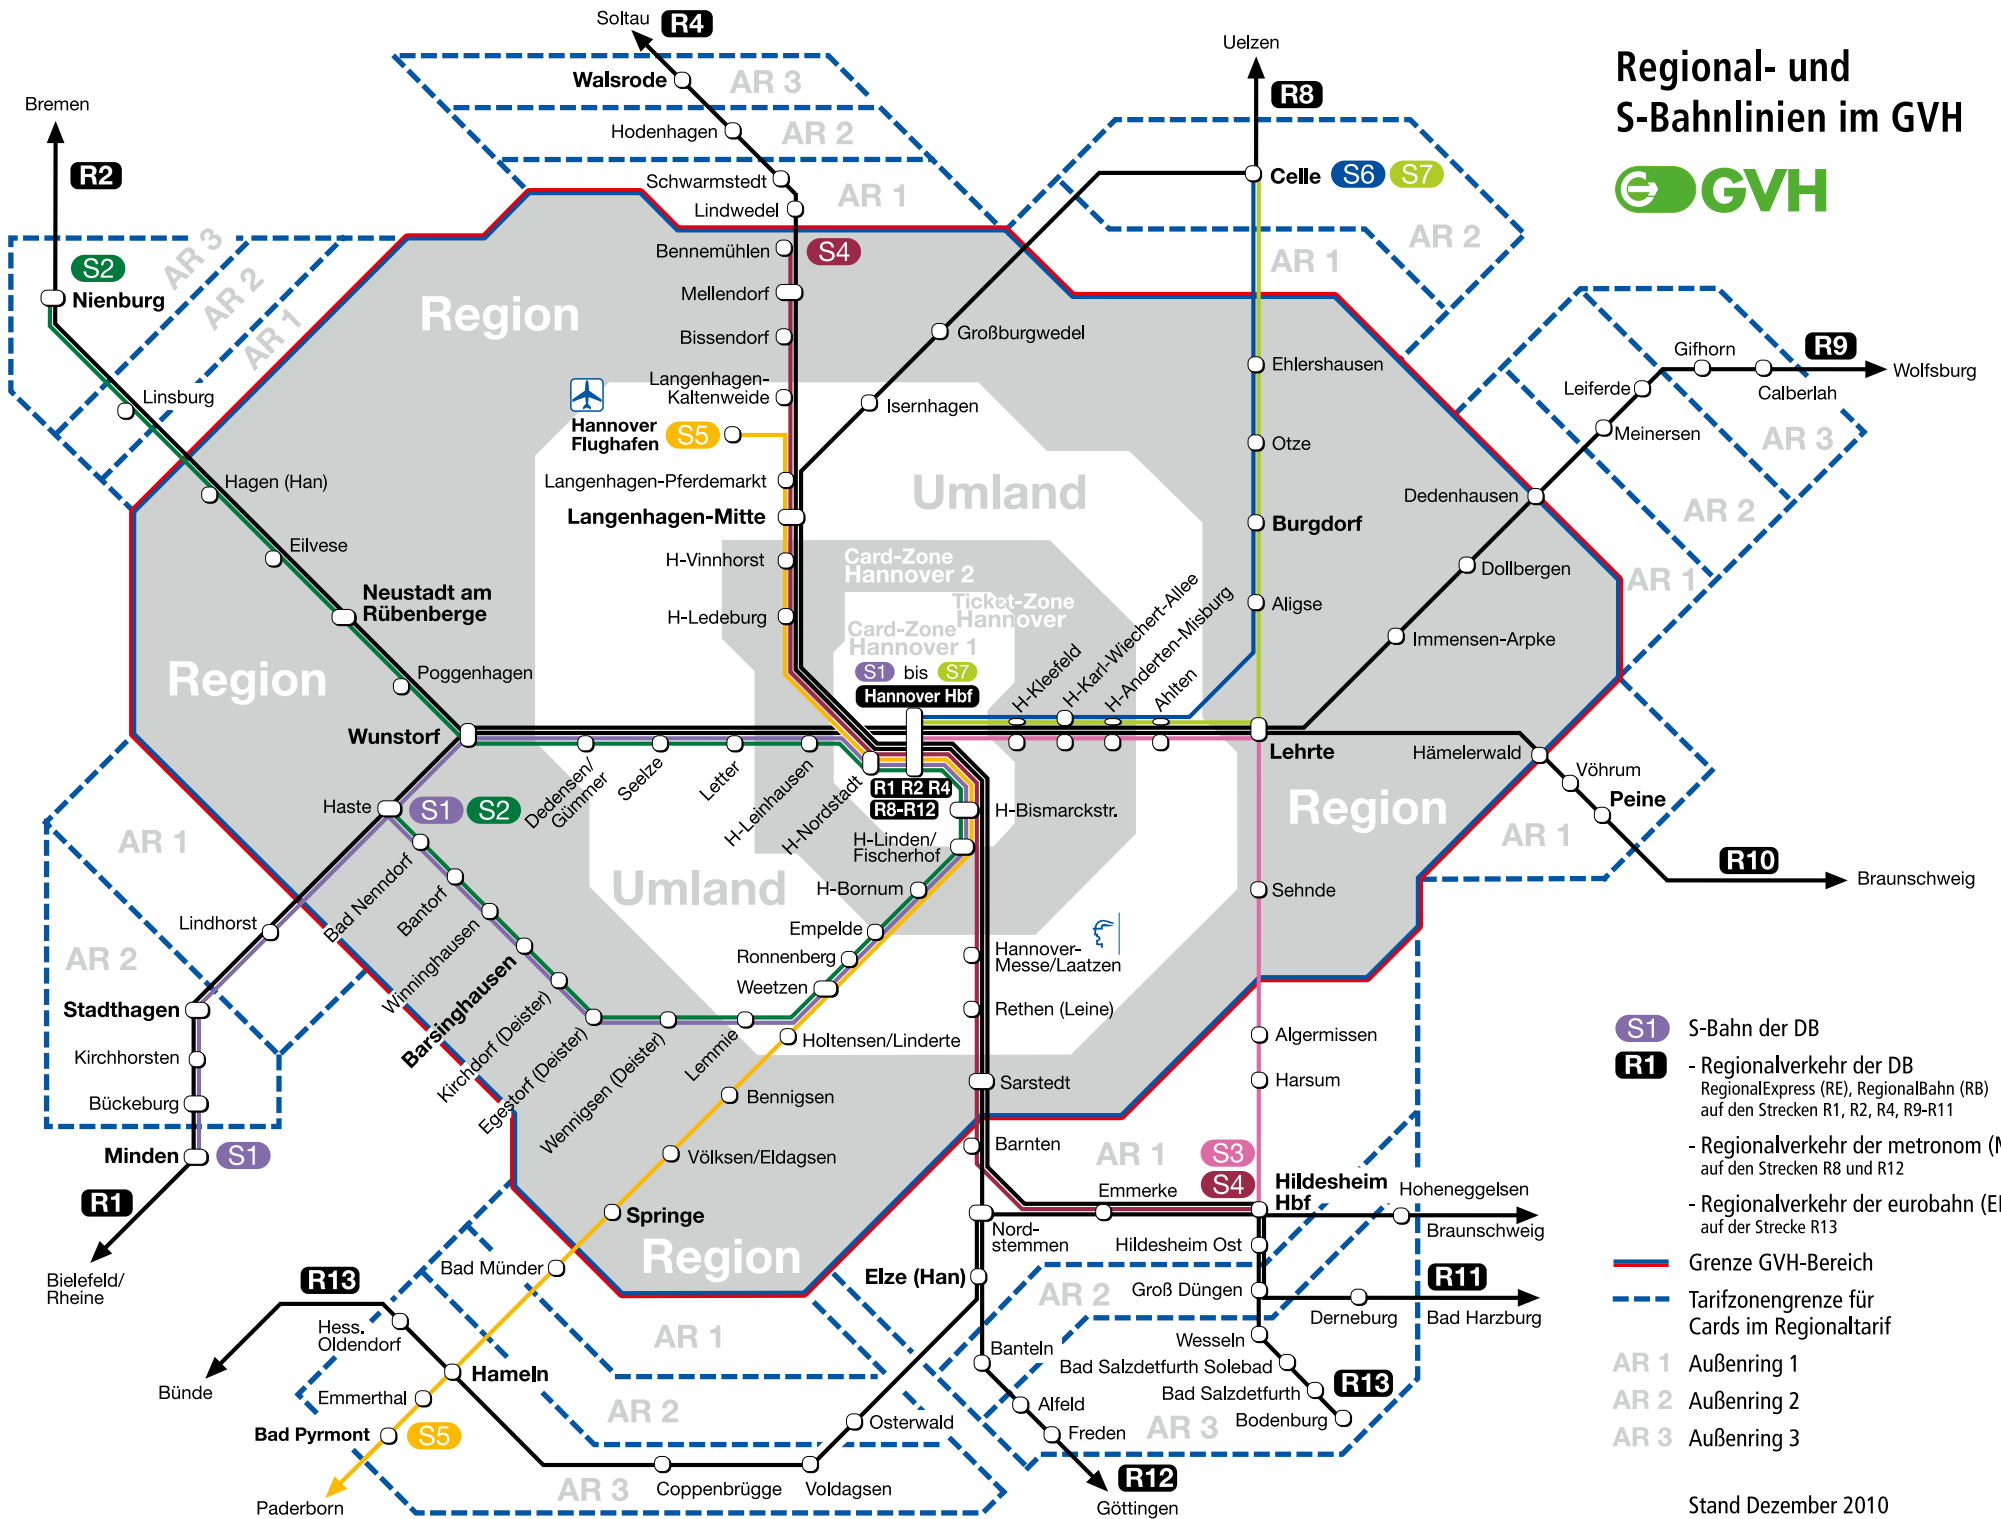

Regional- und S-Bahnlinien im GVH

- S1** S-Bahn der DB
- R1** - Regionalverkehr der DB
RegionalExpress (RE), RegionalBahn (RB)
auf den Strecken R1, R2, R4, R9-R11
- Regionalverkehr der metronom (ME)
auf den Strecken R8 und R12
- Regionalverkehr der eurobahn (ERB)
auf der Strecke R13
- Grenze GVH-Bereich
- Tarifzongrenze für Cards im Regionaltarif
- AR 1 Außenring 1
- AR 2 Außenring 2
- AR 3 Außenring 3