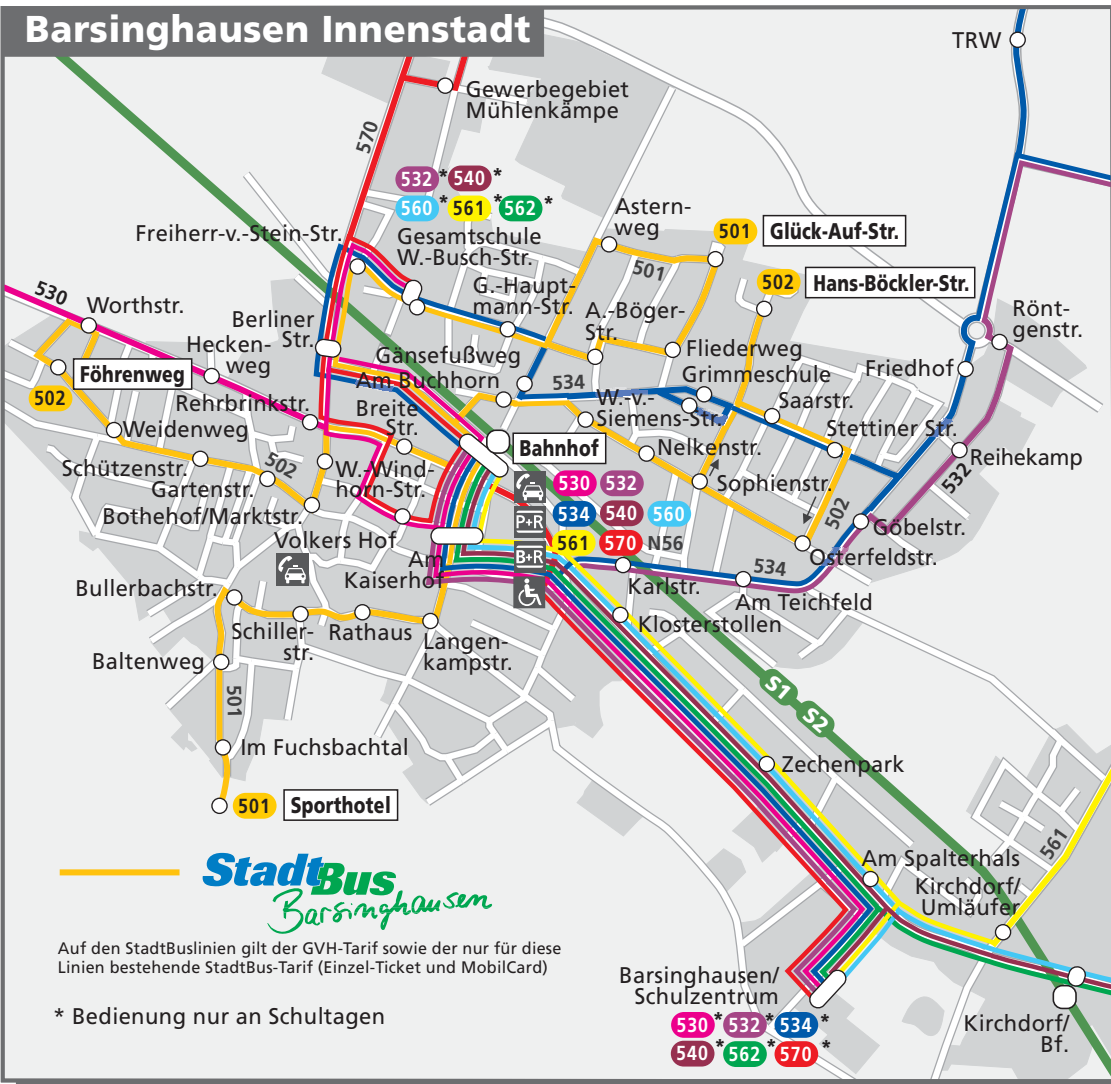

Barsinghausen Innenstadt

StadtBus
Barsinghausen

Auf den StadtBuslinien der GVH-Tarif sowie der nur für diese Linien bestehende StadtBus-Tarif (Einzel-Ticket und MobilCard)

* Bedienung nur an Schultagen

Barsinghausen/
Schulzentrum

530 * 532 * 534 *
540 * 562 * 570 *

Kirchdorf/
Bf.