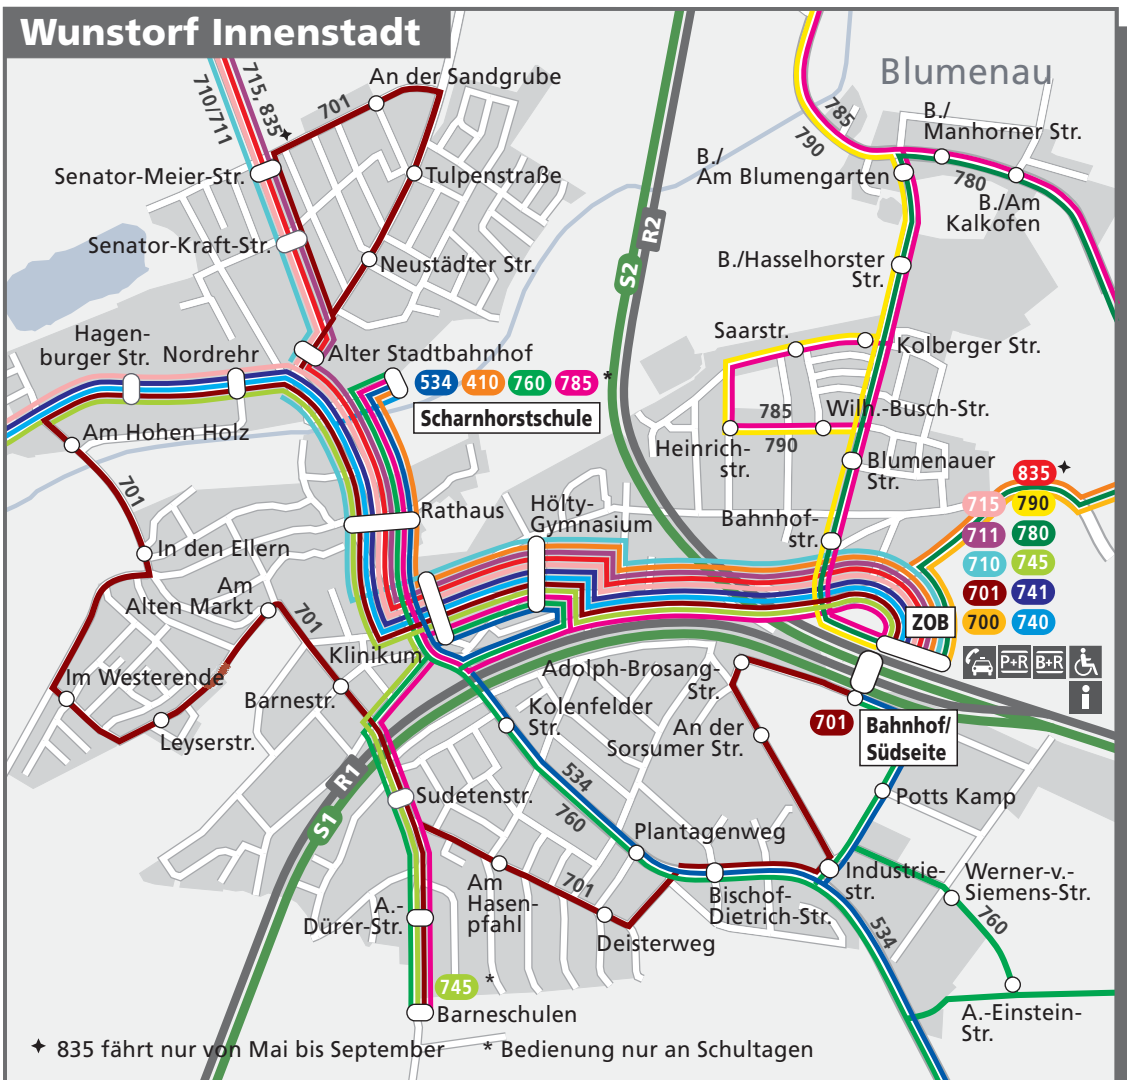

# Wunstorf Innenstadt

† 835 fährt nur von Mai bis September \* Bedienung nur an Schultagen