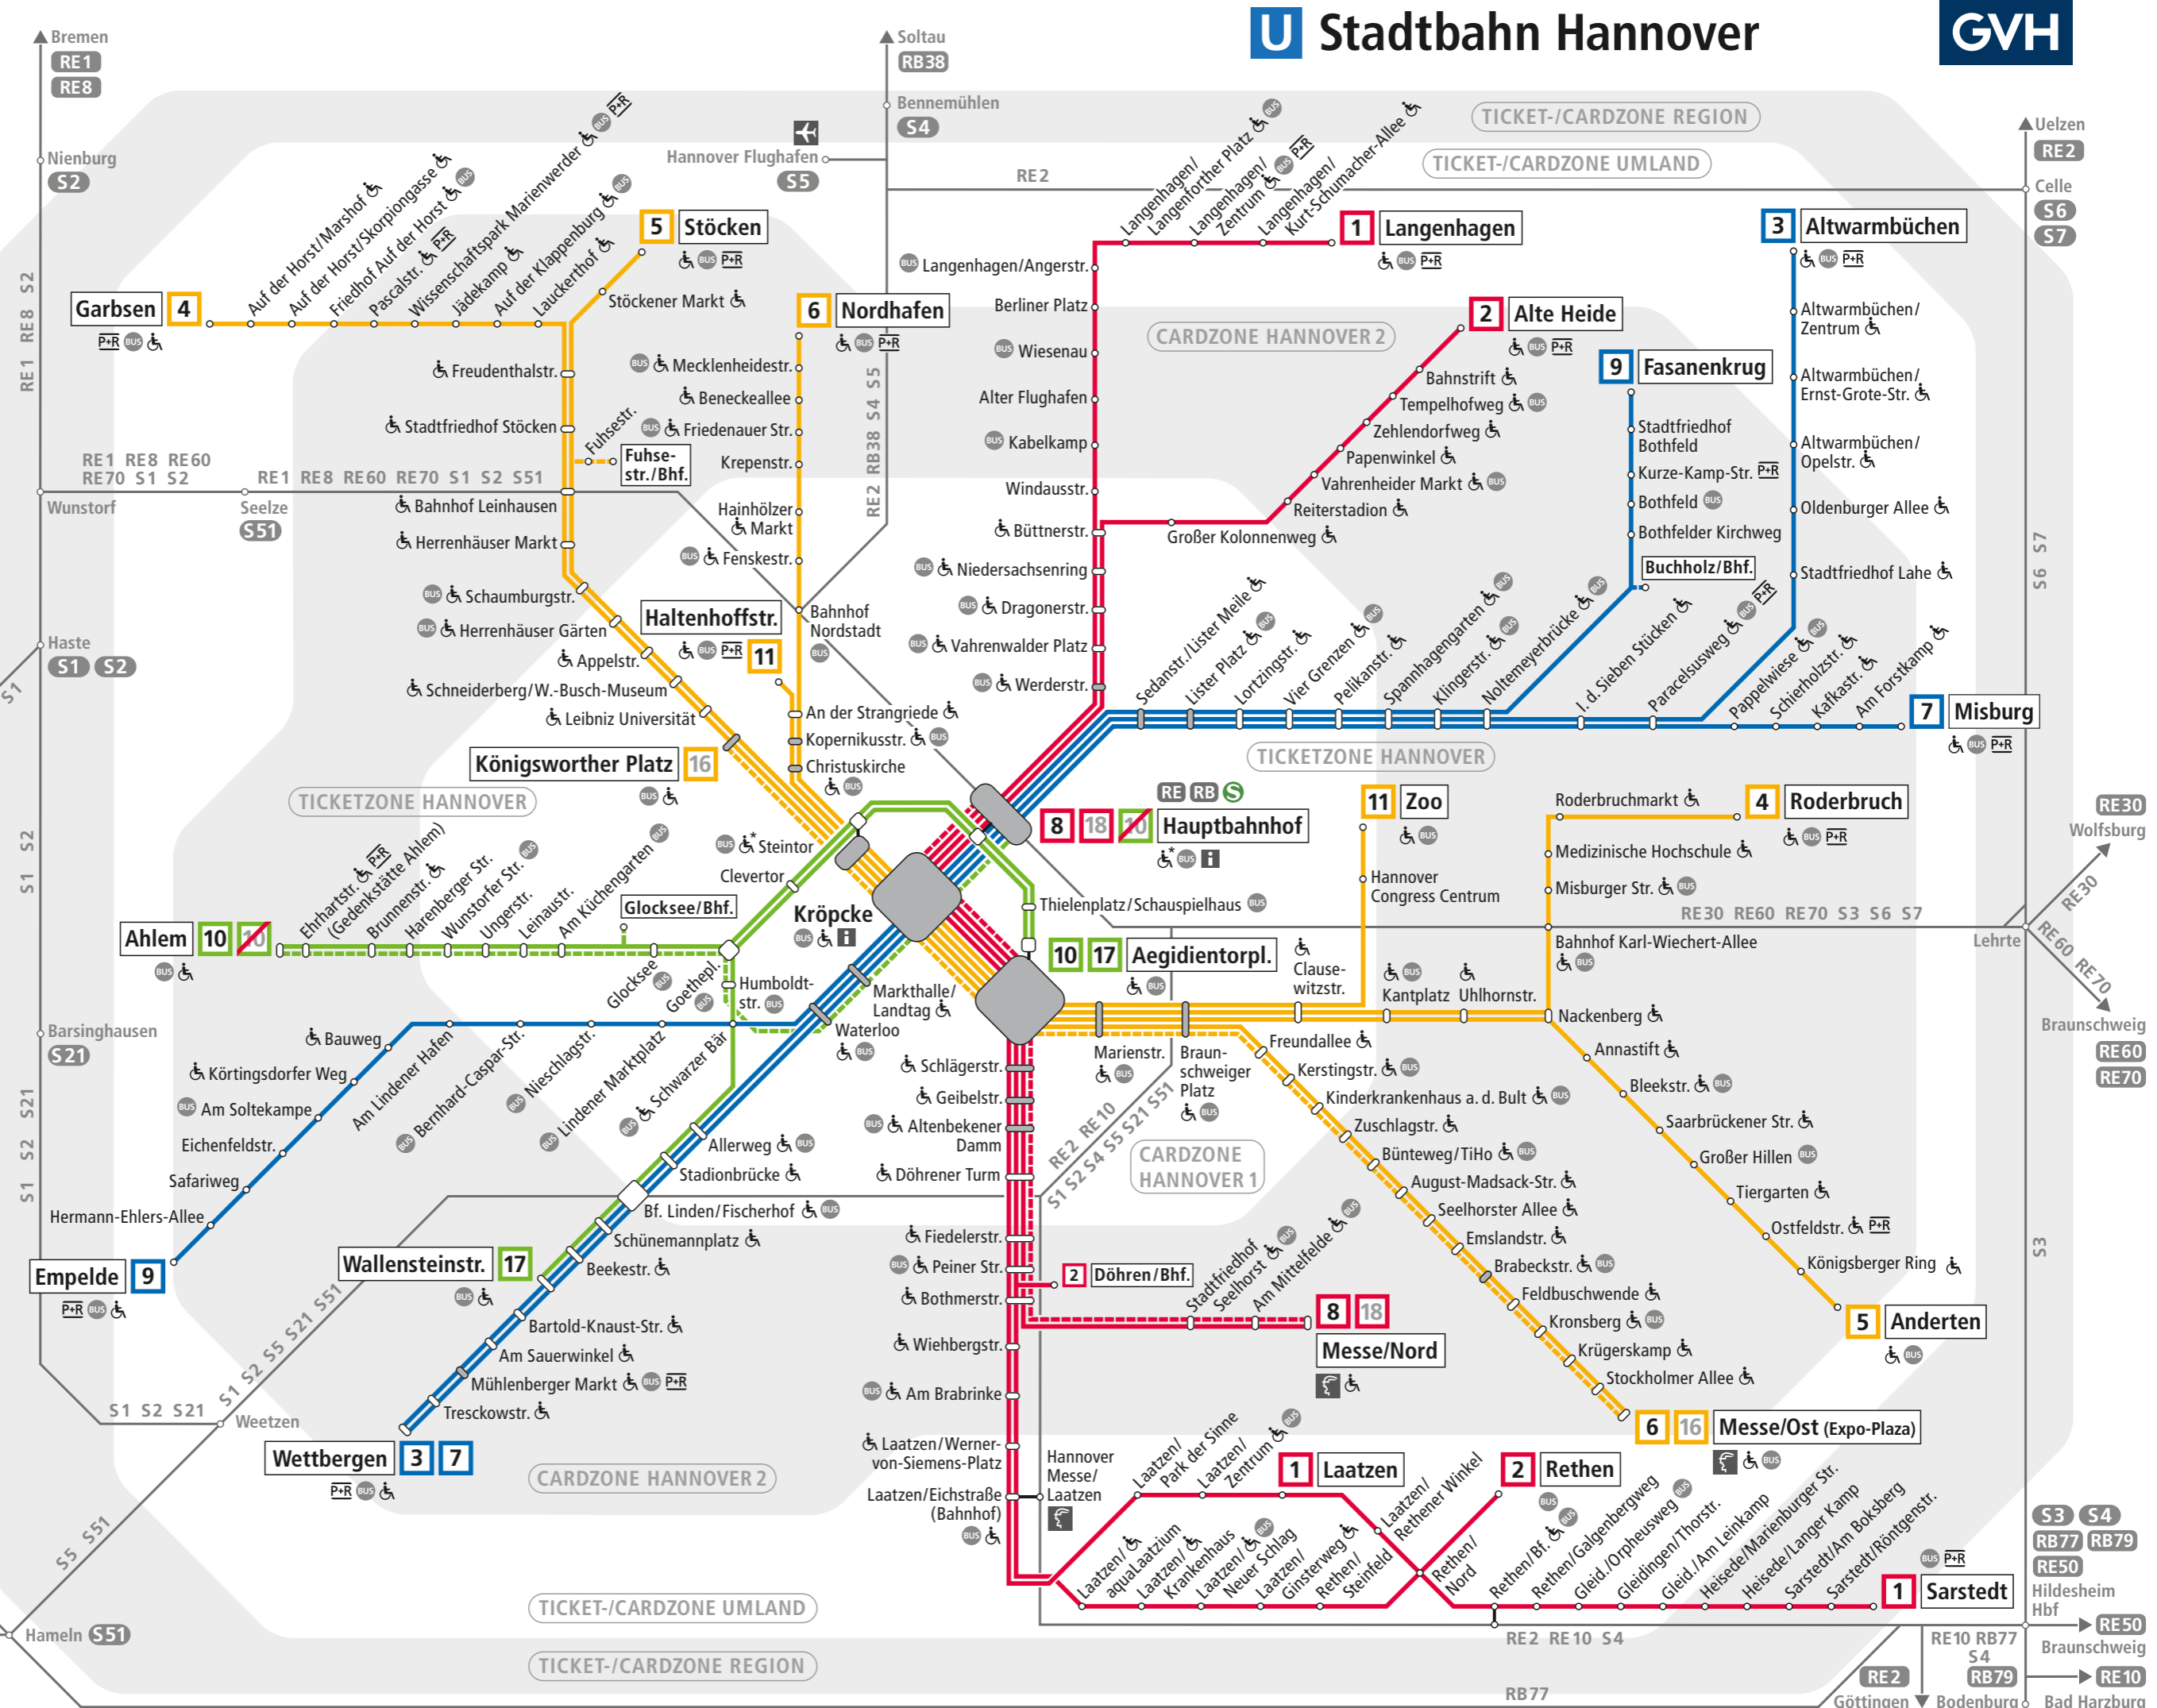

U Stadtbahn Hannover

- 3** Stadtbahn mit Haltestelle
Tram line with stop
- Stadtbahn mit Tunnelstation**
Underground station
- 16 18** Veranstaltungslinie
Special service
- Abweichender Fahrweg im Nachtsternverkehr**
Night service
- RE 2** RegionalExpress
- RB 38** RegionalBahn
Regional train
- S 2** S-Bahn
Suburban train
- Übergang zum Bus**
Interchange with bus
- P+R** Park + Ride
- Stufenloser Zu-/Abgang**
Step-free access
- Für Linie 10 und 17 hier kein stufenloser Zu-/Abgang
For lines 10 and 17 here no step-free access
- Tarifzonen**
Fare zones

Stand: Dezember 2015
www.gvh.de

- S 3 S 4
RB 77 RB 79
RE 50
Hildesheim
Hbf
RE 50
Braunschweig
RE 10
Bad Harzburg