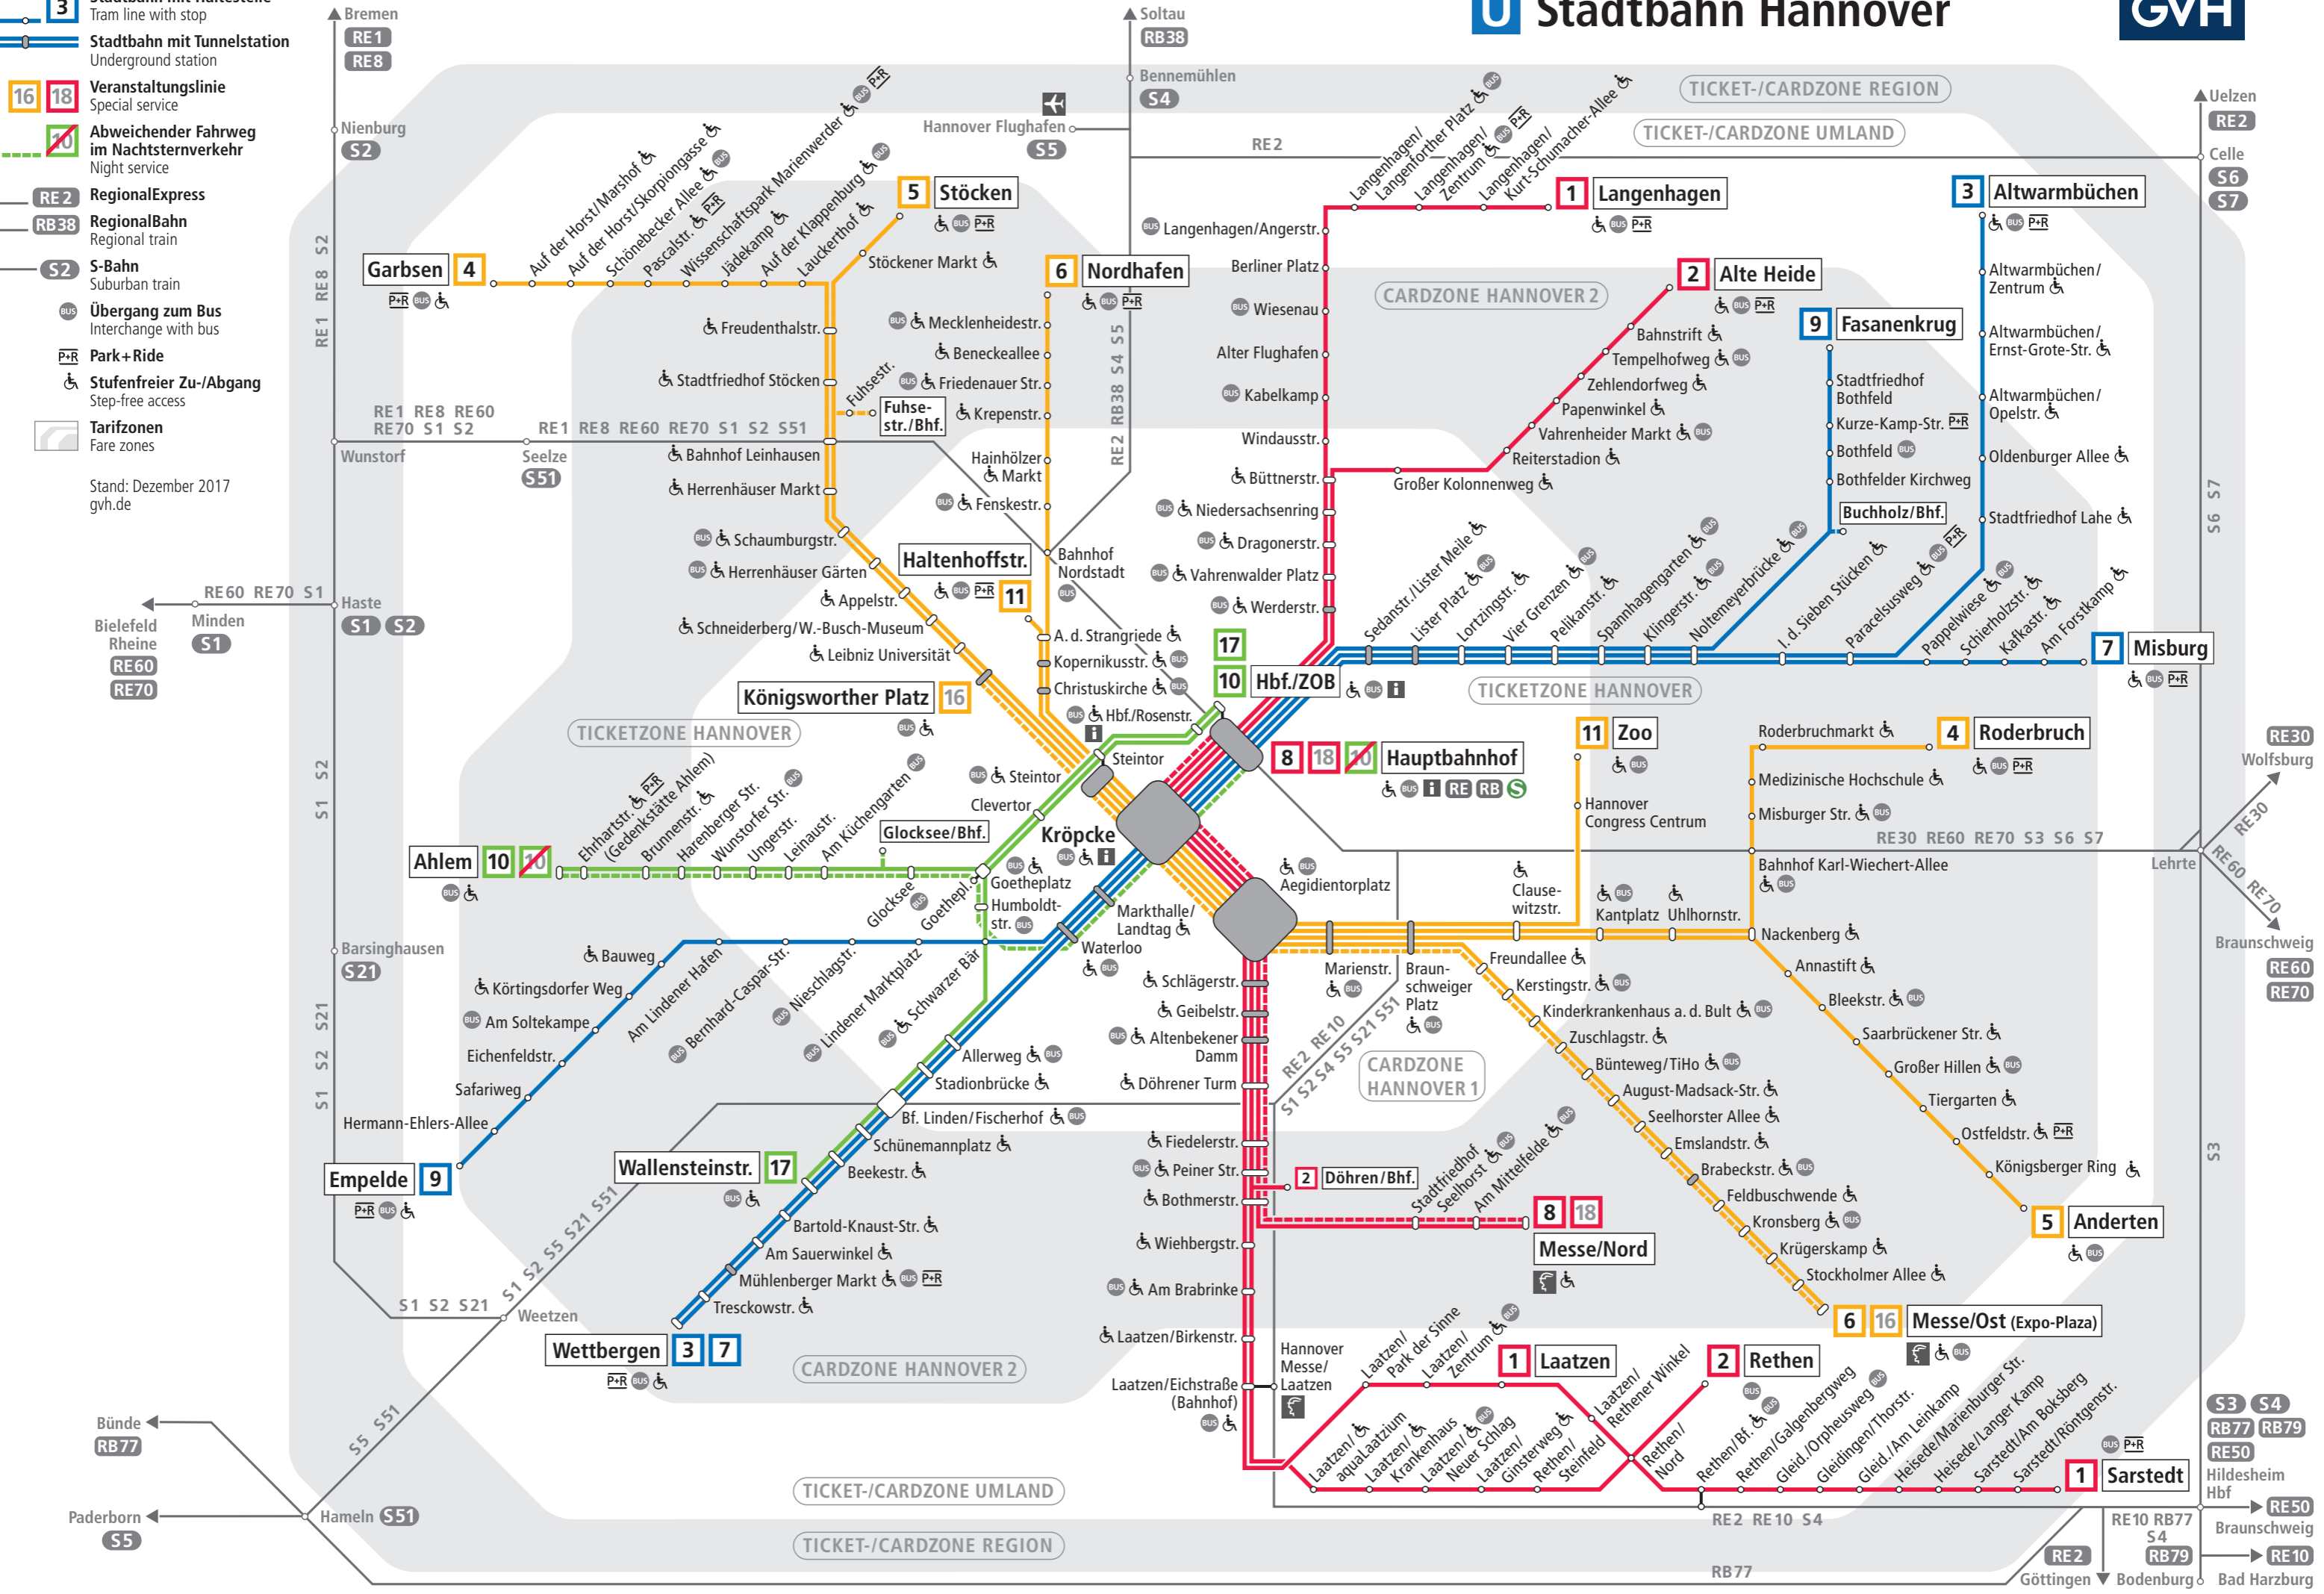

# U Stadtbahn Hannover

- 3** Stadtbahn mit Haltestelle  
Tram line with stop
- Stadtbahn mit Tunnelstation**  
Underground station
- 16 18** Veranstaltungslinie  
Special service
- Abweichender Fahrweg im Nachtsternverkehr**  
Night service
- RE 2** RegionalExpress
- RB 38** RegionalBahn  
Regional train
- S 2** S-Bahn  
Suburban train
- Übergang zum Bus**  
Interchange with bus
- P+R** Park + Ride
- Stufenfreier Zu-/Abgang**  
Step-free access
- Tarifzonen**  
Fare zones

Stand: Dezember 2017  
gvh.de

- S 3** S-Bahn
- S 4** S-Bahn
- RB 77** RegionalBahn
- RB 79** RegionalBahn
- RE 50** RegionalExpress
- Hildesheim Hbf**
- RE 50** RegionalExpress
- Braunschweig**
- RE 10** RegionalExpress
- Bad Harzburg**