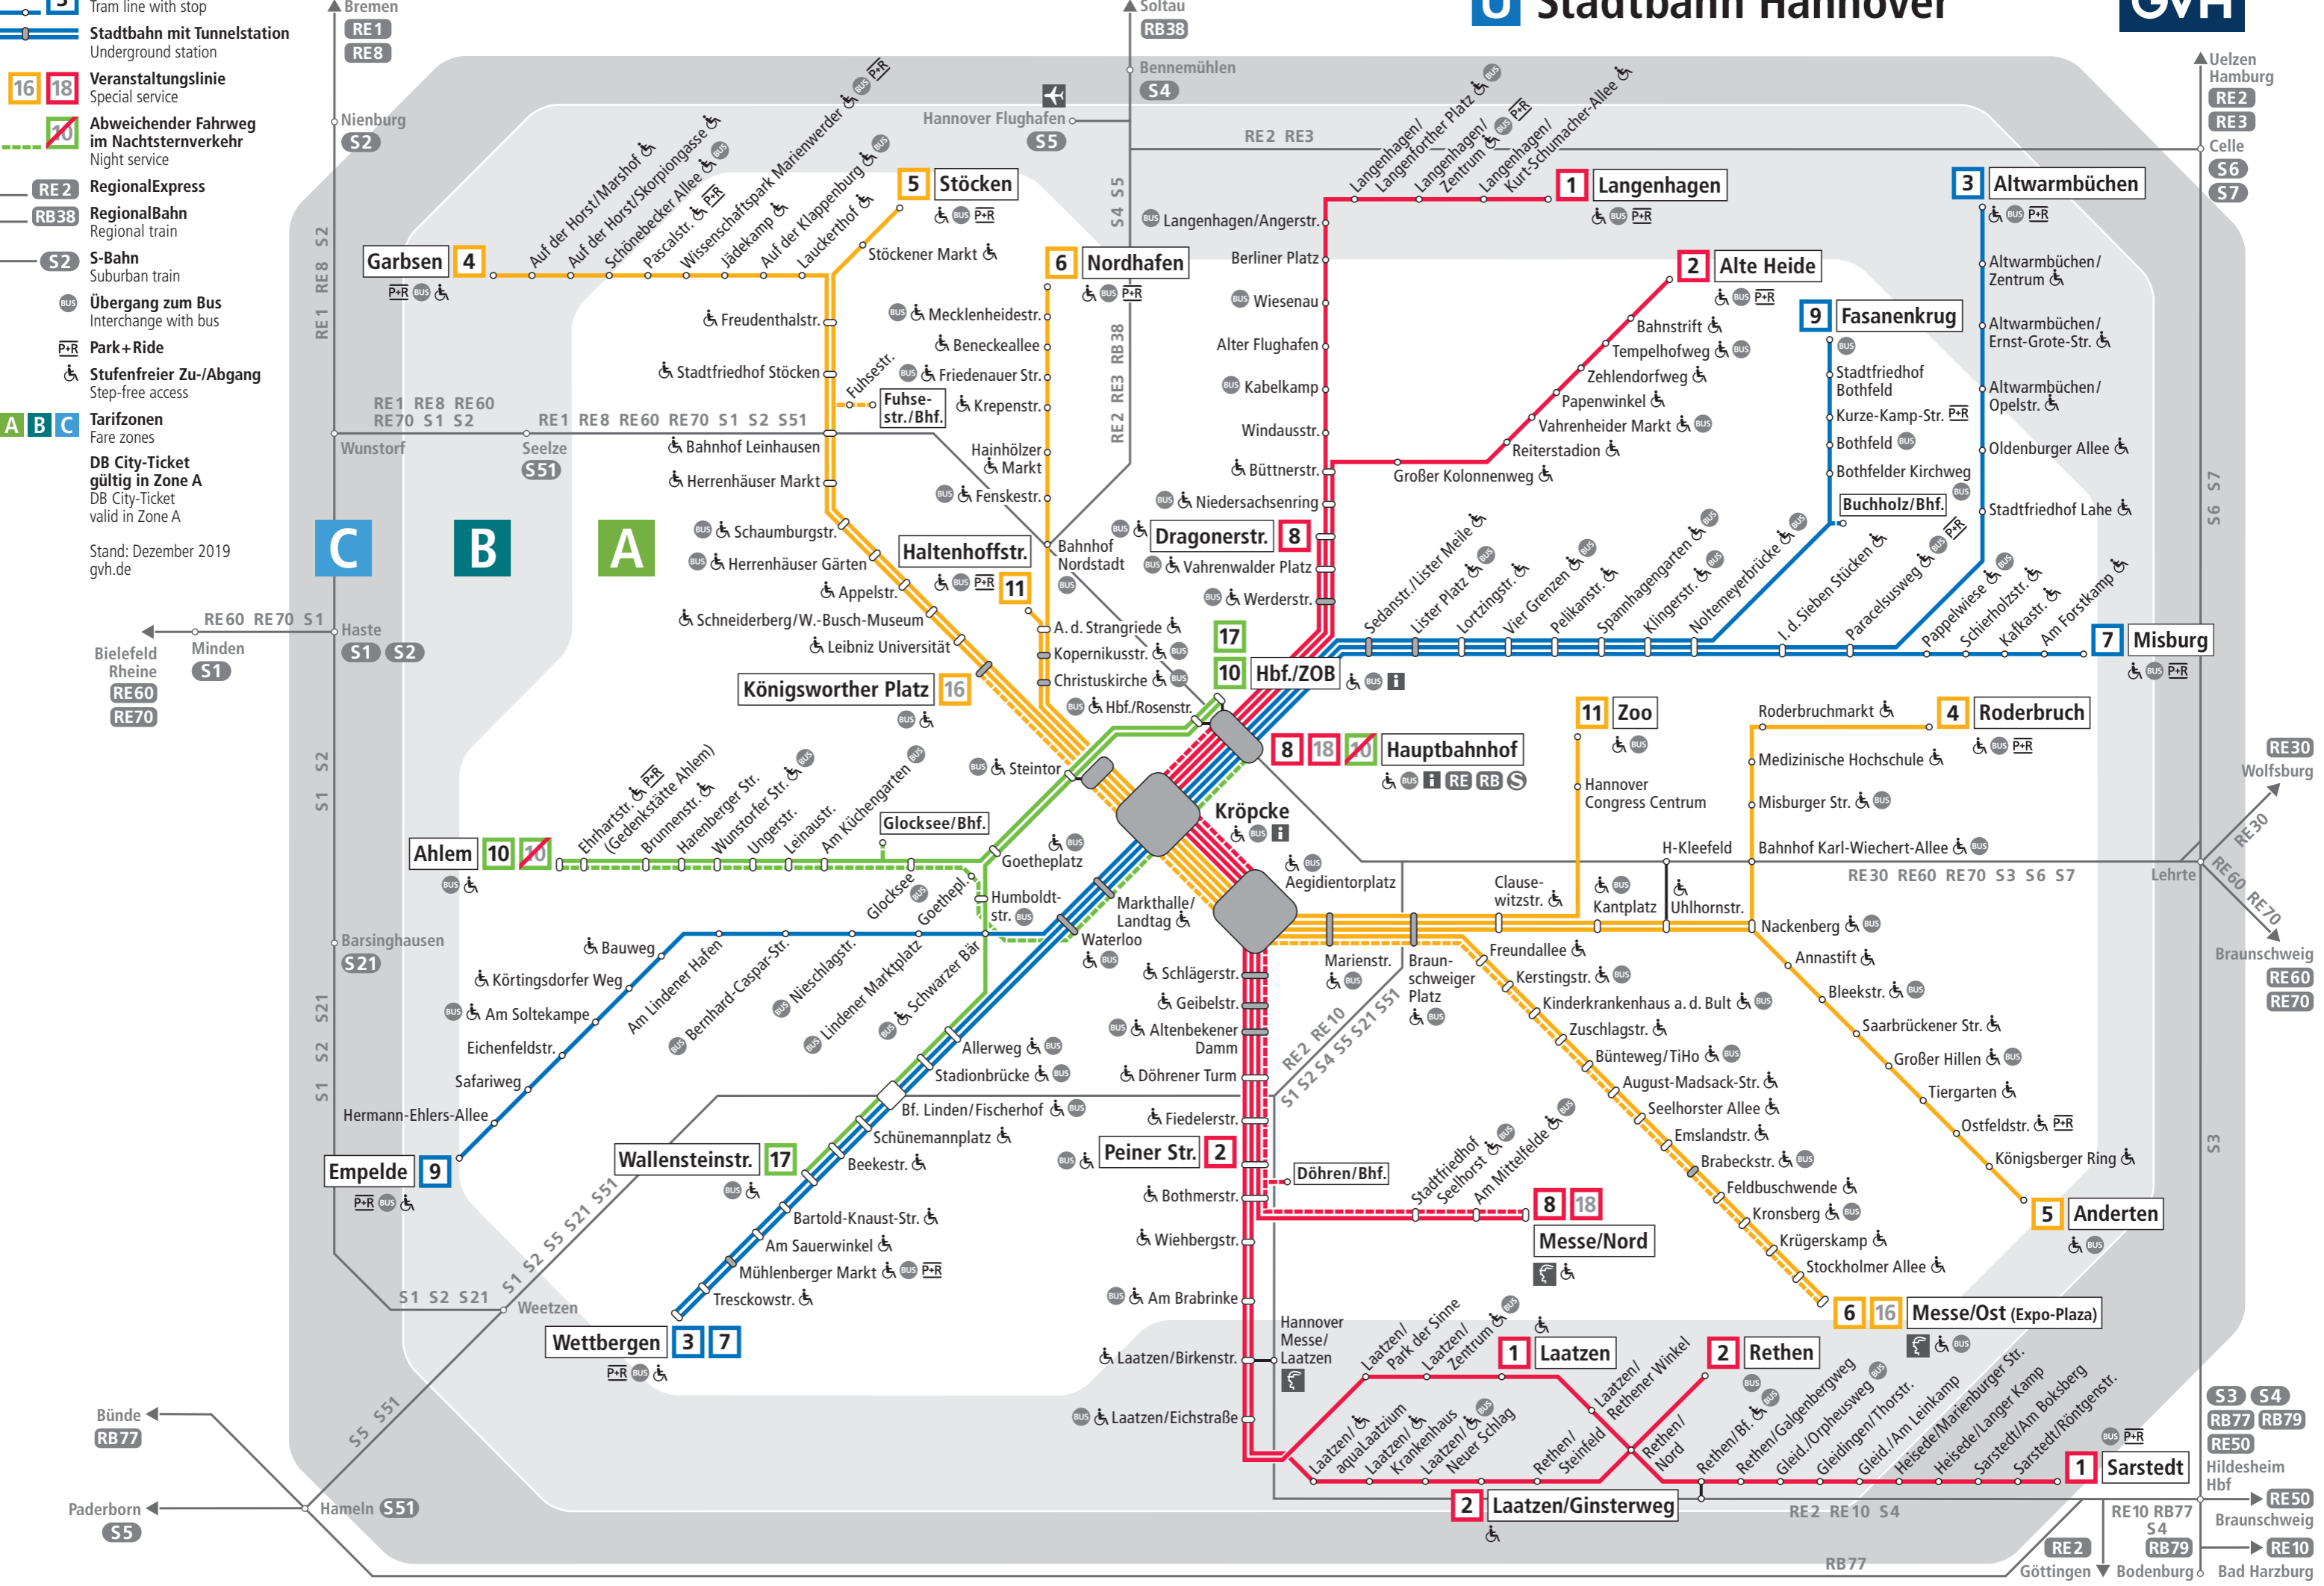

U Stadtbahn Hannover

- 3** Stadtbahn mit Haltestelle
Tram line with stop
 - Stadtbahn mit Tunnelstation**
Underground station
 - 16 18** Veranstaltungslinie
Special service
 - Abweichender Fahrweg im Nachtsternverkehr**
Night service
 - RE 2** RegionalExpress
 - RB 38** RegionalBahn
Regional train
 - S 2** S-Bahn
Suburban train
 - Übergang zum Bus**
Interchange with bus
 - P+R** Park + Ride
 - Stufenfreier Zu-/Abgang**
Step-free access
 - A B C** Tarifzonen
Fare zones
 - DB City-Ticket gültig in Zone A**
DB City-Ticket valid in Zone A
- Stand: Dezember 2019
gvh.de

- S 3 S 4**
- RB 77 RB 79**
- RE 50**
- Hildesheim Hbf**
- RE 50**
- Braunschweig**
- RE 10**
- RE 2**
- RE 10 RB 77 S 4 RB 79**
- Bodenburg**
- Bad Harzburg**