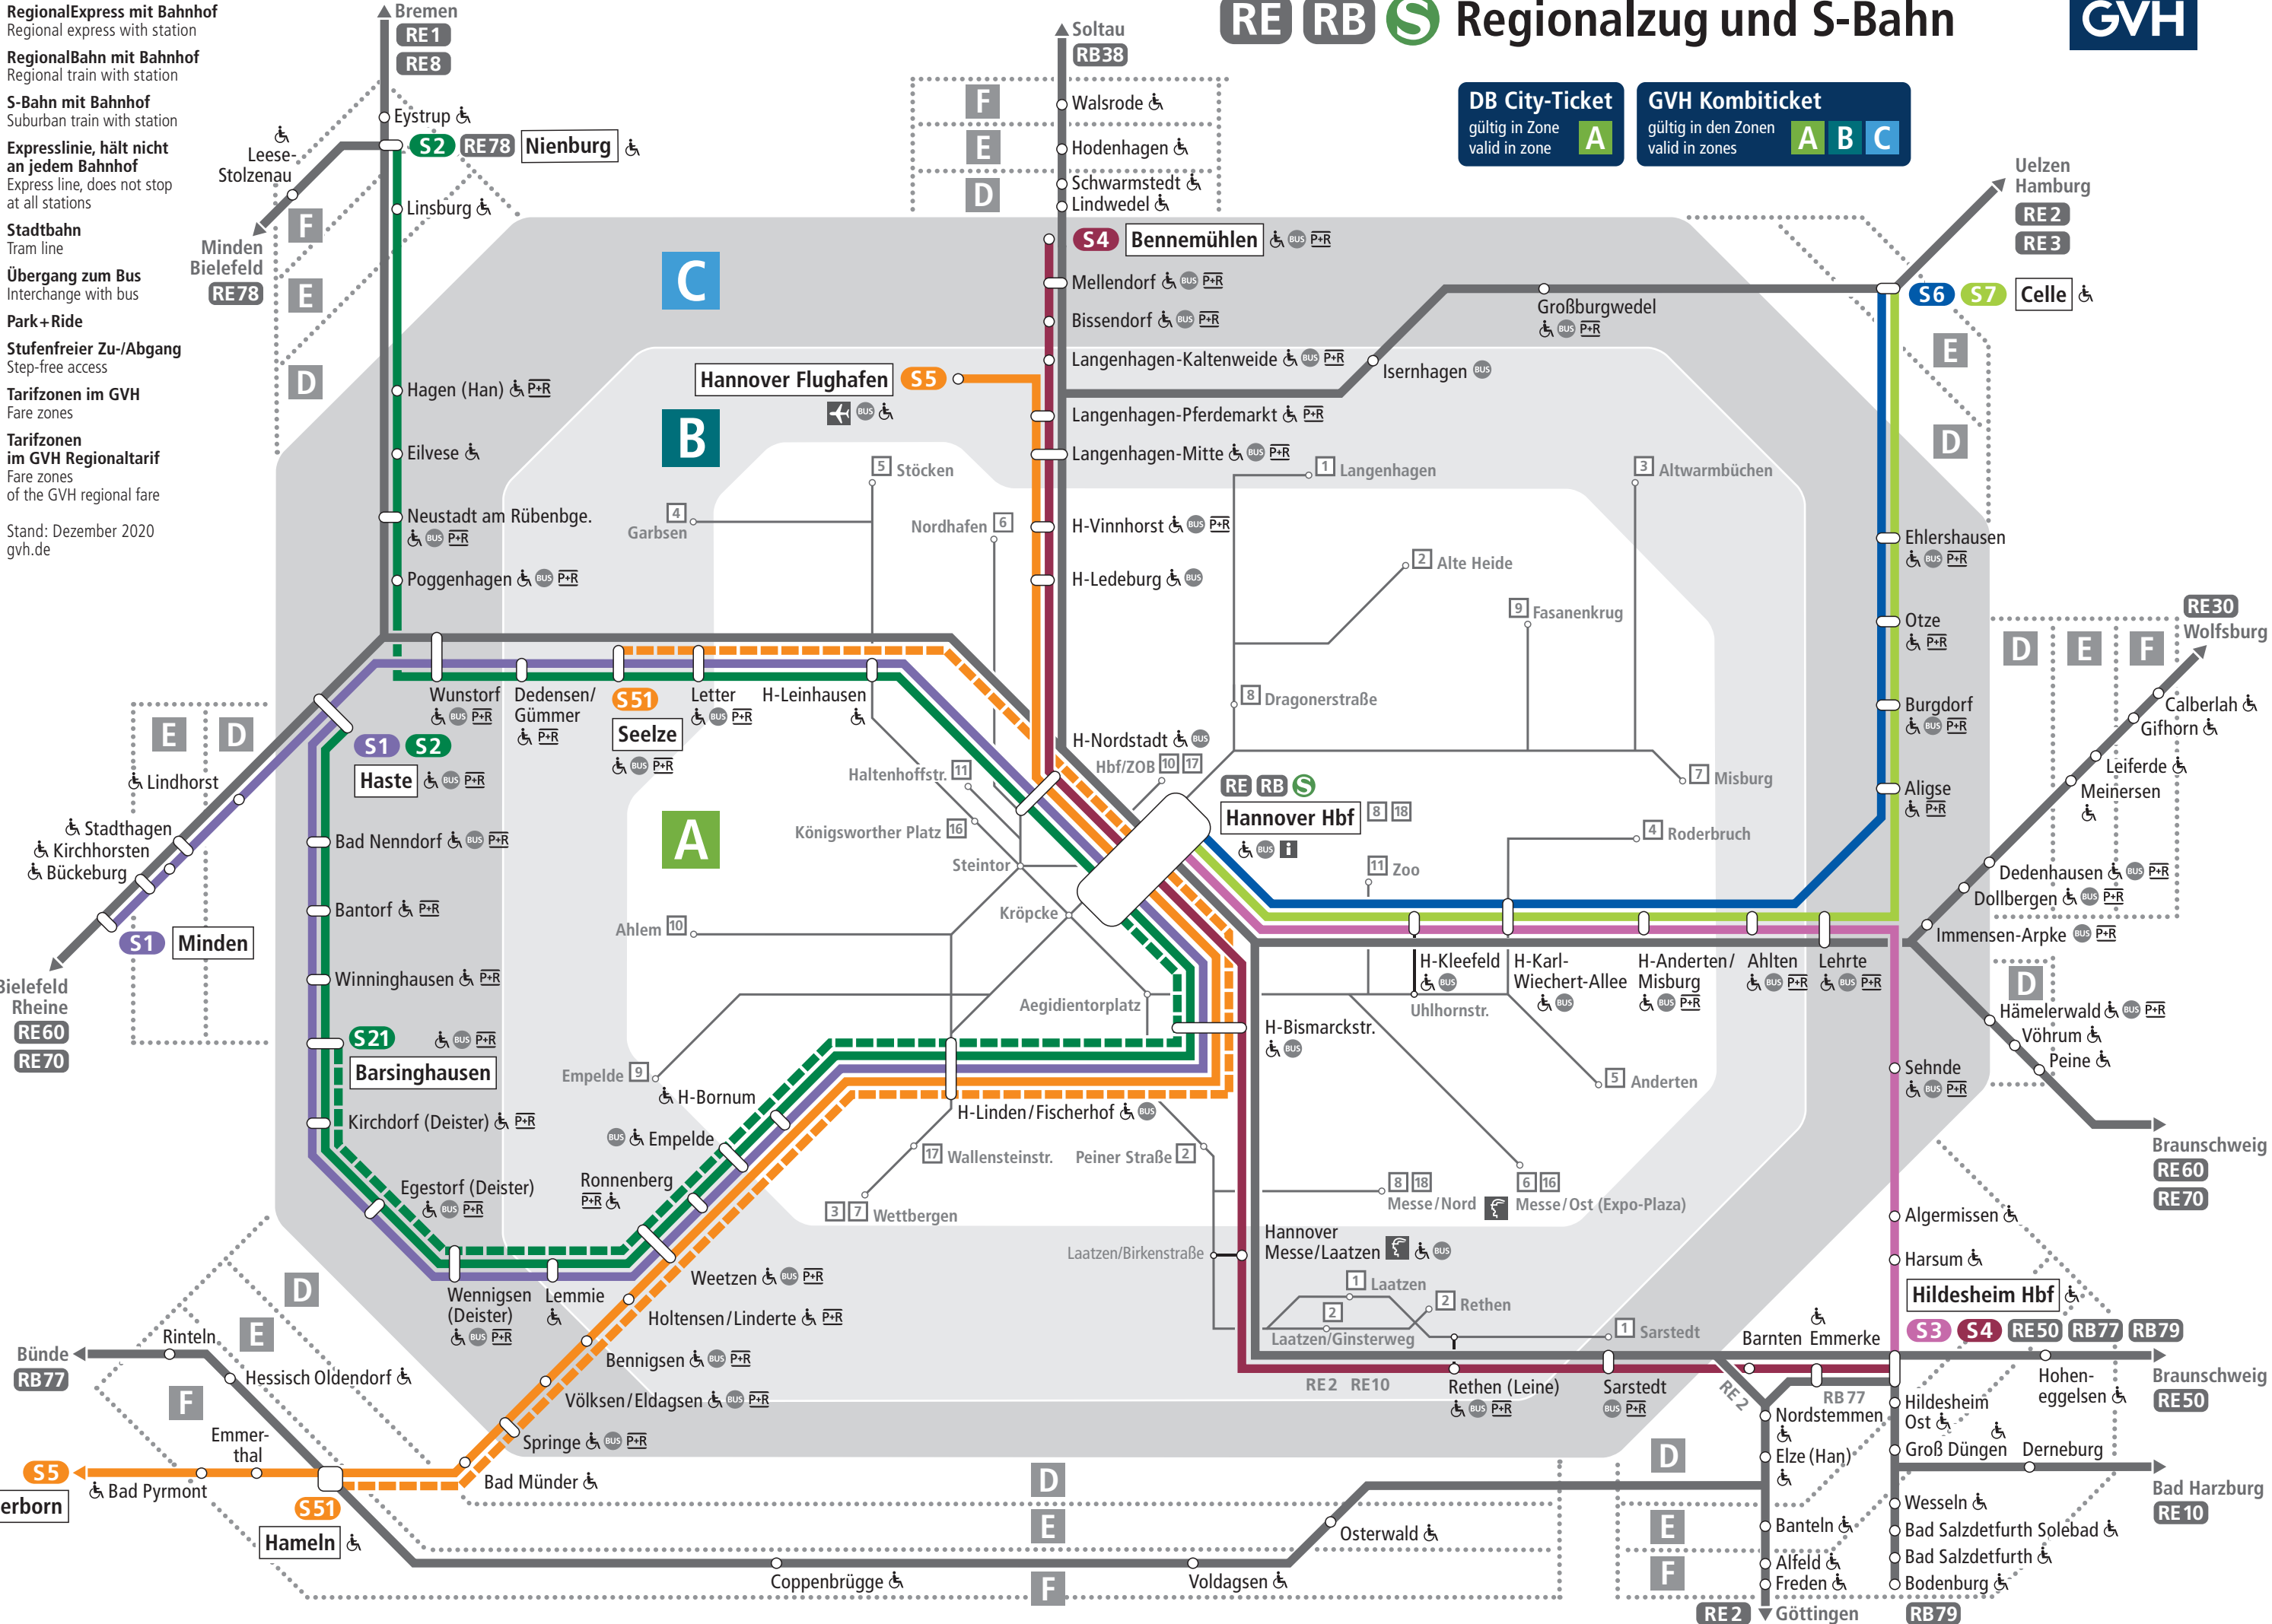

RE RB S Regionalzug und S-Bahn

DB City-Ticket
gültig in Zone **A**
valid in zone **A**

GVH Kombiticket
gültig in den Zonen **A B C**
valid in zones **A B C**

- RE2** RegionalExpress mit Bahnhof
Regional express with station
- RB38** RegionalBahn mit Bahnhof
Regional train with station
- S5** S-Bahn mit Bahnhof
Suburban train with station
- S21** Expresslinie, hält nicht an jedem Bahnhof
Express line, does not stop at all stations
- 4** Stadtbahn
Tram line
- Ü** Übergang zum Bus
Interchange with bus
- P+R** Park+Ride
- ♿** Stufenfreier Zu-/Abgang
Step-free access
- A B C** Tarifzonen im GVH
Fare zones
- D E F** Tarifzonen im GVH Regionaltarif
Fare zones of the GVH regional fare